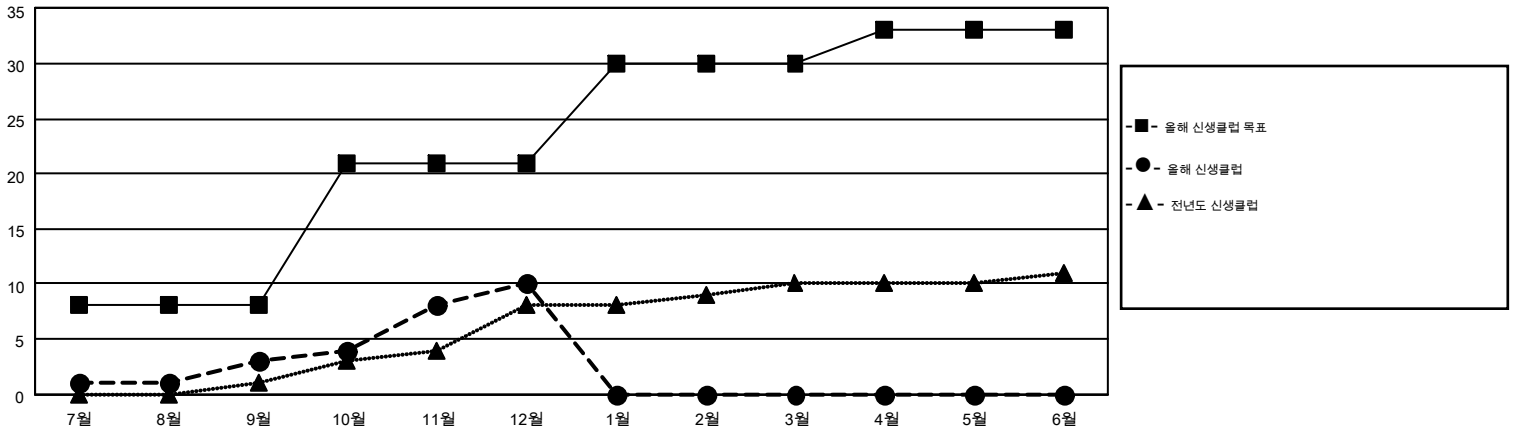

MONTHLY MEMBERSHIP PROGRESS REPORT

Results as of: 12/31/2014

Multiple District 354

LOCATION: REPUBLIC OF KOREA

GMT: JUNG YUL CHOI

현장지역 GMT 5

클럽				
결과- 2014-2015				
사분기	신생클럽 목표	신생클럽	해산된 클럽	순 증감/감소
7월/8월/9월	8	3	6	-3
10월/11월/12월	13	7	4	3
1월/2월/3월	9	0	0	0
4월/5월/6월	3	0	0	0

회원 1인당				
결과- 2014-2015				
사분기	신입회원 목표	추가된 차터 및 신입 회원	퇴회 회원	순 증감/감소
7월/8월/9월	855	1,275	909	366
10월/11월/12월	735	1,405	1,206	199
1월/2월/3월	935	0	0	0
4월/5월/6월	-600	0	0	0

목표 및 누적 신생클럽 수

목표 및 누적 회원수

해산된 클럽: 10	1명 이상의 신입회원을 등록한 539 CLUBS OF 837	성별 분포
		남성 20,079 (77.19%)
		여성 5,934 (22.81%)
퇴회회원	여기에 클릭하여 현황보고 내용 검토	가족단위 회원 119
작고 20		세대주 57
클럽해산 61		비 세대주 62
기타 2,034		
합계 2,115		