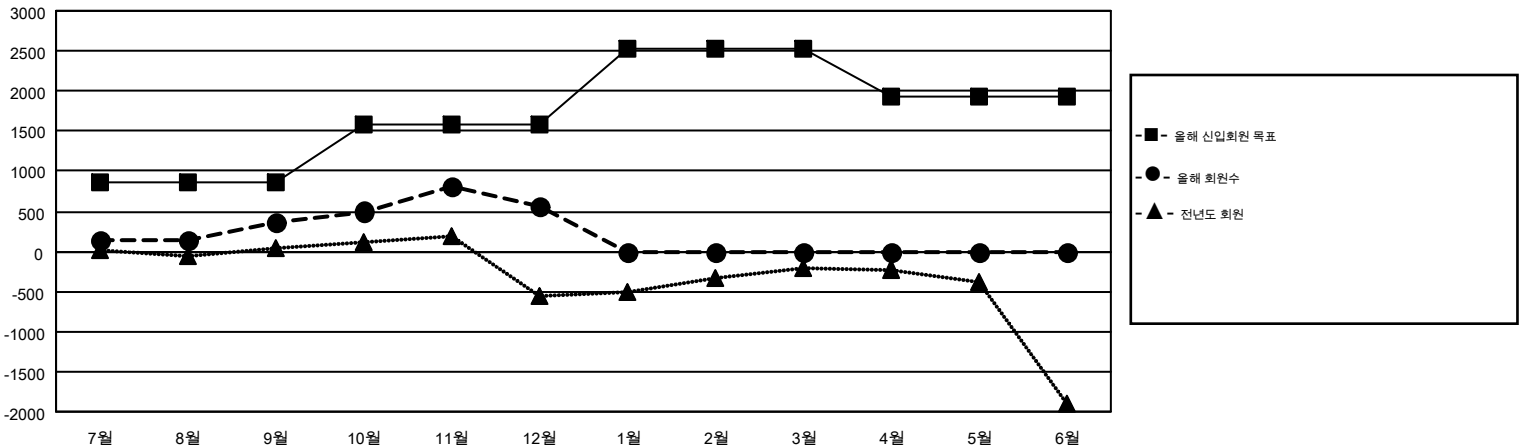

MONTHLY MEMBERSHIP PROGRESS REPORT

Results as of: 12/31/2014

Multiple District 354

LOCATION: REPUBLIC OF KOREA

GMT: JUNG YUL CHOI

현장지역 GMT 5

클럽				
결과- 2014-2015				
사분기	신생클럽 목표	신생클럽	해산된 클럽	순 증감/감소
7월/8월/9월	8	3	6	-3
10월/11월/12월	13	7	4	3
1월/2월/3월	9	0	0	0
4월/5월/6월	3	0	0	0

회원 1인당				
결과- 2014-2015				
사분기	신입회원 목표	추가된 차터 및 신입 회원	퇴회 회원	순 증감/감소
7월/8월/9월	855	1,275	909	366
10월/11월/12월	735	1,405	1,206	199
1월/2월/3월	935	0	0	0
4월/5월/6월	-600	0	0	0

목표 및 누적 신생클럽 수

목표 및 누적 회원수

해산된 클럽: 10	1명 이상의 신입회원을 등록한 539 CLUBS OF 837	성별 분포
		남성 20,079 (77.19%)
		여성 5,934 (22.81%)
퇴회회원	여기에 클릭하여 현황보고 내용 검토	가족단위 회원 119
작고 20		세대주 57
클럽해산 61		비 세대주 62
기타 2,034		
합계 2,115		